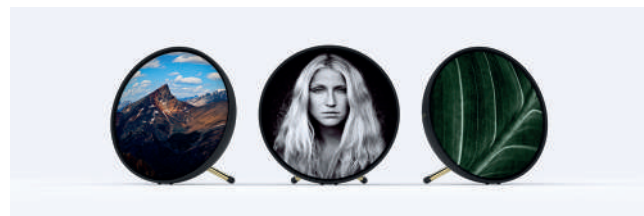

defunc

italy@defunc.com | www.defunc.com