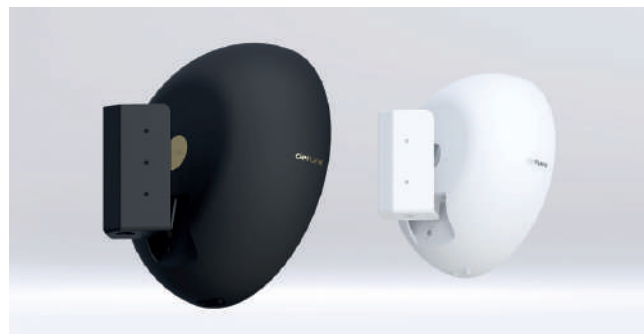

defunc HOME

ALTOPARLANTI MULTIROOM WI-FI

DEFUNC HOME ALTOPARLANTI MULTIROOM

Defunc HOME è un sistema audio composto da uno o più altoparlanti con una qualità di suono incredibile. Gli altoparlanti sono disponibili in due colorazioni: bianco o nero.

CARATTERISTICHE PRINCIPALI

- Design elegante e discreto
- Connettività tramite Wi-Fi, Bluetooth e AUX IN
- Controllo tramite App
- Bass Reflex (il raccordo posteriore trasporta l'aria dal woofer all'esterno creando bassi profondi senza distorsioni)
- Equalizzatore ottimizzato in base al posizionamento
- Assistente Alexa* incluso
- Compatibilità AirPlay 2
- Riproduzione audio da uno a 32 altoparlanti Home
- Connessione ai servizi Amazon Music, Deezer, Spotify, Tidal, ecc
- Servizi streaming audio multipli

* In lingua italiana disponibile a breve

STAND DA PAVIMENTO REGOLABILE

Lo stand da pavimento è dotato di un'asta telescopica con cavo passante e retrattile interno. È disponibile nella versione bianca e in quella nera e può raggiungere un'altezza massima di 140 cm.

Progettato per essere collocato in qualsiasi tipologia di interni, con il suo design sottile lo stand da pavimento eleva la tua musica con un'eleganza discreta.

SUPPORTI A PARETE O ANGOLARI

Lascia che il suono ti avvolga installando gli altoparlanti sulla parete o negli angoli. Con gli accessori disponibili appendere gli altoparlanti non è mai stato così semplice.